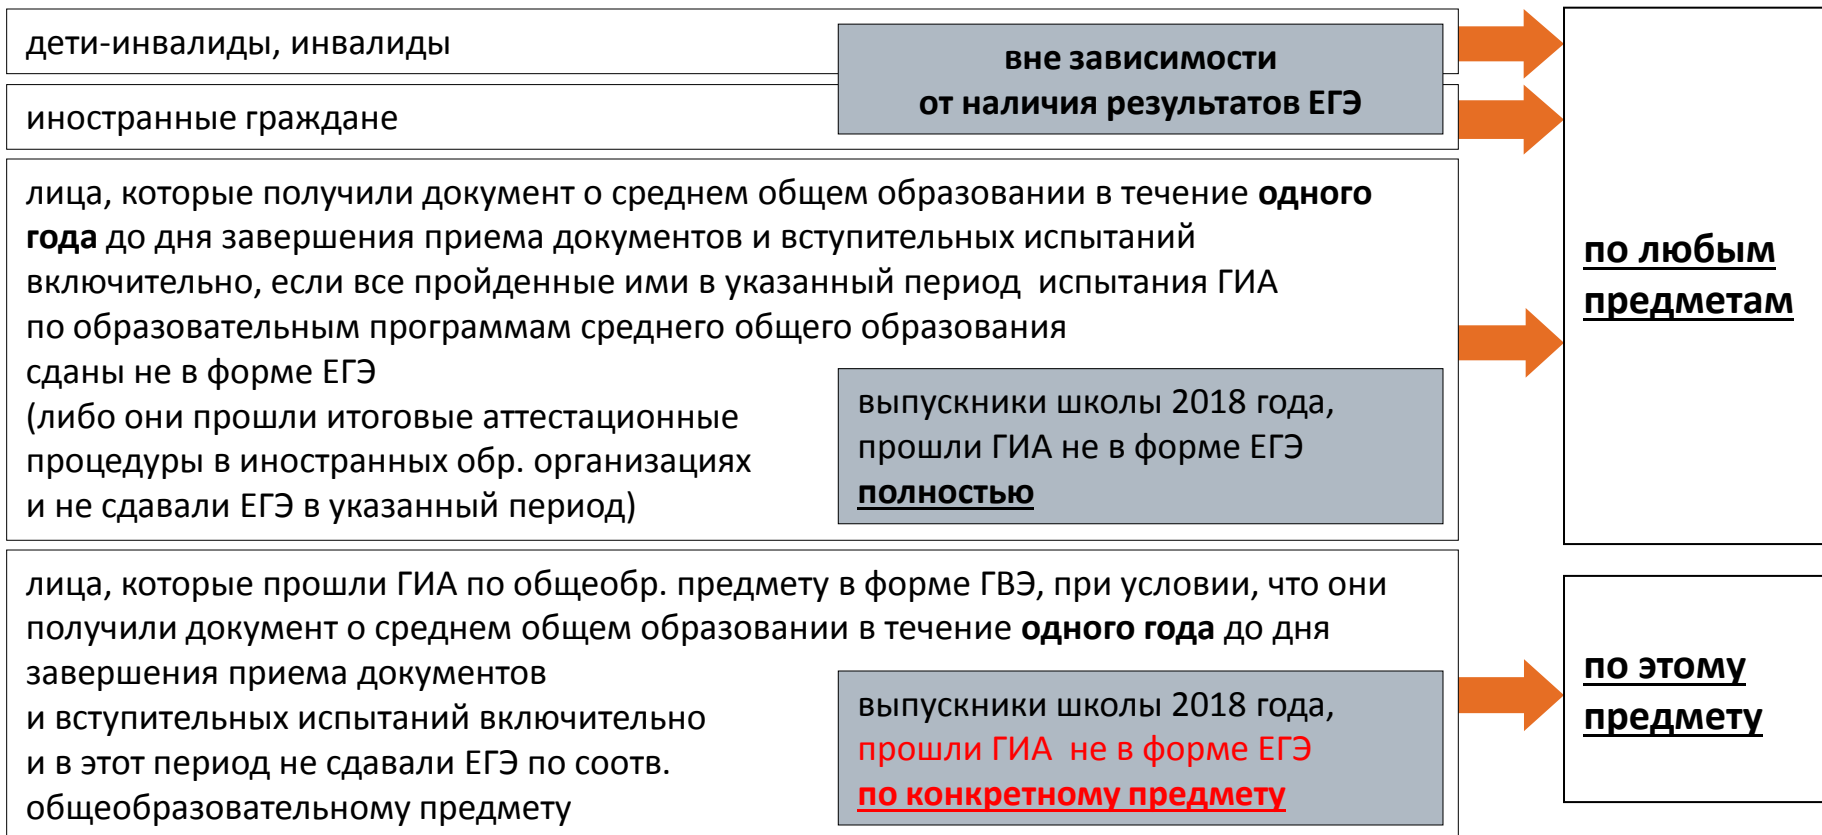

Вступительные испытания на базе среднего общего образования для отдельных категорий поступающих, проводимые вузом самостоятельно

Могут сдавать вступительные испытания в вузе

Поступающий может некоторые испытания сдавать в вузе, а по другим представить результаты ЕГЭ – по своему усмотрению. При подаче заявления о приеме поступающий указывает по каждому вступительному испытанию: представляет ли он результаты ЕГЭ или сдает его в вузе.